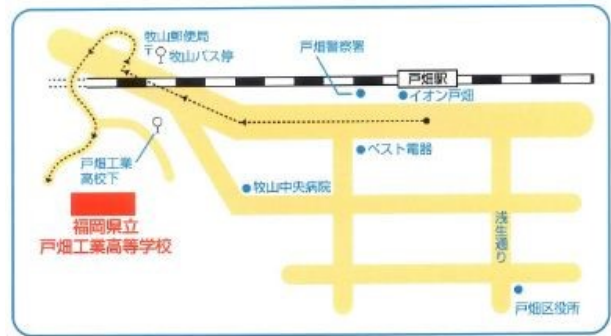

福岡県立 戸畑工業高等学校

所在地 北九州市戸畑区丸町3丁目10番1号
〒804-0052

電話番号 093-881-3868

FAX番号 093-881-5108

ホームページ <http://tobata-tech.fku.ed.jp>

交通機関 JR戸畑駅、枝光駅下車 徒歩20分
西鉄バス「戸畑工業高校下」
下車徒歩1分

1 在籍者数 (令和3年 5月 1日現在)

課程	学科・コース	1学年		2学年		3学年		合計	
		男	女	男	女	男	女	男	女
全日制	機械・電気系 (機械科) (電気科) (情報技術科)	117	4	39	1	38	2	350	11
		40	0	39	1				
	建築系 (建築科)	27	13	27	12	31	8	85	33